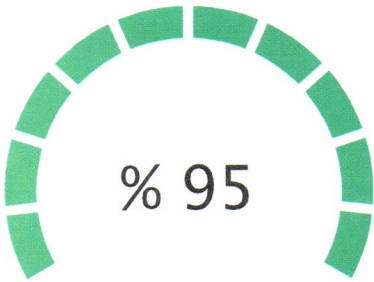

Plaka: 34NV4634

Marka/Model: Mercedes-Benz Vito

Şase No WDF44770513121202

■ DEĞİŞEN ■ LOKAL BOYA / BOYA ORJ : ORİJİNAL | DEĞ : DEĞİŞİM | ONR : ONARIM

PARÇA ADI	ORJ	BOY	LKL	DEĞ	S.T	AÇIKLAMA	PARÇA ADI	ORJ	BOY	LKL	DEĞ	S.T	AÇIKLAMA
Sağ Ön Çamurluk	✓						Bagaj Havuzu	✓					
Sağ Ön Kapı	✓						Arka Panel	✓					
Sağ Arka Kapı			✓				Sol Ön Şase	✓					
Sağ Arka Çamurluk	✓						Sağ Ön Şase	✓					
Sol Ön Çamurluk	✓						Sol Arka Şase	✓					
Sol Ön Kapı	✓						Sağ Arka Şase	✓					
Sol Arka Kapı	✓						Sağ Marşpiyel	✓					
Sol Arka Çamurluk	✓						Sol Marşpiyel	✓					
Kaput						FOLYO	Sağ Üst Direk	✓					ÖN KISIM FOLYO
Ön Panel	✓						Sağ İç Direk	✓					
Tavan	✓						Sol Üst Direk	✓					ÖN KISIM FOLYO
Bagaj	✓						Sol İç Direk	✓					

## MOTOR PERFORMANS ÖLÇÜMLEMESİ

FABRİKASYON DEĞERİ

190 Hp

ÖLÇÜMLENEN DEĞER

180 Hp

WDF44770513121202 şasi no'lu araç için hasar kaydı bulunmamaktadır.