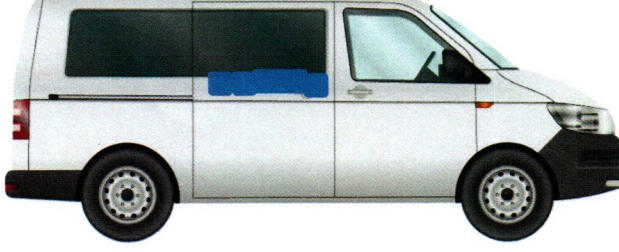

Plaka: 34NV4634

Marka/Model: Mercedes-Benz Vito

Şase No WDF44770513121202

■ DEĞİŞEN ■ LOKAL BOYA / BOYA ORJ : ORİJİNAL | DEĞ : DEĞİŞİM | ONR : ONARIM

PARÇA ADI	ORJ	BOY	LKL	DEĞ	S.T	AÇIKLAMA	PARÇA ADI	ORJ	BOY	LKL	DEĞ	S.T	AÇIKLAMA
Sağ Ön Çamurluk	✓						Bagaj Havuzu	✓					
Sağ Ön Kapı	✓						Arka Panel	✓					
Sağ Arka Kapı			✓				Sol Ön Şase	✓					
Sağ Arka Çamurluk	✓						Sağ Ön Şase	✓					
Sol Ön Çamurluk	✓						Sol Arka Şase	✓					
Sol Ön Kapı	✓						Sağ Arka Şase	✓					
Sol Arka Kapı	✓						Sağ Marşpiyel	✓					
Sol Arka Çamurluk	✓						Sol Marşpiyel	✓					
Kaput						FOLYO	Sağ Üst Direk	✓					ÖN KISIM FOLYO
Ön Panel	✓						Sağ İç Direk	✓					
Tavan	✓						Sol Üst Direk	✓					ÖN KISIM FOLYO
Bagaj	✓						Sol İç Direk	✓					

## MOTOR PERFORMANS ÖLÇÜMLEMESİ

FABRİKASYON DEĞERİ

190 Hp

ÖLÇÜMLENEN DEĞER

180 Hp

WDF44770513121202 şasi no'lu araç için hasar kaydı bulunmamaktadır.