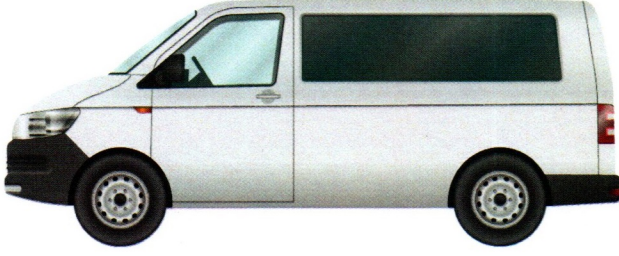

Plaka: 34NV4634

Marka/Model: Mercedes-Benz Vito

Şase No WDF44770513121202

■ DEĞİŞEN ■ LOKAL BOYA / BOYA ORJ : ORİJİNAL | DEĞ : DEĞİŞİM | ONR : ONARIM

PARÇA ADI	ORJ	BOY	LKL	DEĞ	S.T	AÇIKLAMA	PARÇA ADI	ORJ	BOY	LKL	DEĞ	S.T	AÇIKLAMA
Sağ Ön Çamurluk	✓						Bagaj Havuzu	✓					
Sağ Ön Kapı	✓						Arka Panel	✓					
Sağ Arka Kapı			✓				Sol Ön Şase	✓					
Sağ Arka Çamurluk	✓						Sağ Ön Şase	✓					
Sol Ön Çamurluk	✓						Sol Arka Şase	✓					
Sol Ön Kapı	✓						Sağ Arka Şase	✓					
Sol Arka Kapı	✓						Sağ Marşpiyel	✓					
Sol Arka Çamurluk	✓						Sol Marşpiyel	✓					
Kaput						FOLYO	Sağ Üst Direk	✓					ÖN KISIM FOLYO
Ön Panel	✓						Sağ İç Direk	✓					
Tavan	✓						Sol Üst Direk	✓					ÖN KISIM FOLYO
Bagaj	✓						Sol İç Direk	✓					

## MOTOR PERFORMANS ÖLÇÜMLEMESİ

FABRİKASYON DEĞERİ

190 Hp

ÖLÇÜMLENEN DEĞER

180 Hp

WDF44770513121202 şasi no'lu araç için hasar kaydı bulunmamaktadır.